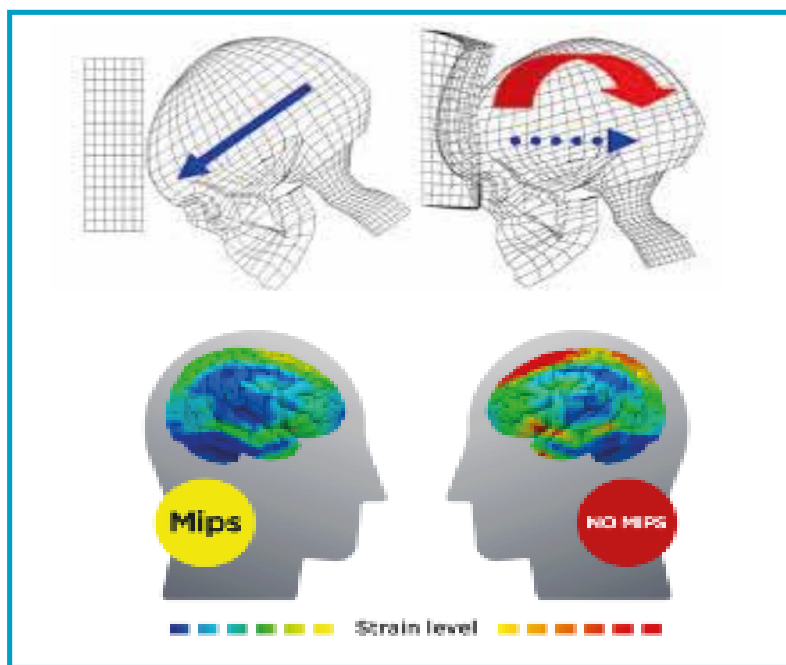

Tractel® è tra i primi a proporre un casco da lavoro con la tecnologia più avanzata al mondo:

SecurePlus Exceed Mips®

DPI III^ categoria, EN 397 + LD (lateral deformation) EN 12899-1, protezione corrente 1.000V AC. Taglia min. 52 max 64cm. Peso 515 g.

La tecnologia **Mips®** (Multi-directional-Impact-Protection-System) è stata sviluppata da ingegneri e neurochirurghi svedesi nel 1996.

Previene i traumi cranici, che sono dovuti al movimento rotatorio indotto al cervello da un impatto, durante una caduta.

Gli strati Mips® a bassa frizione permettono alla testa di muoversi all'interno del casco (10mm - 15mm in ogni direzione) e possono ridirezionare pericolosi movimenti rotatori che verrebbero altrimenti trasferiti alla testa.